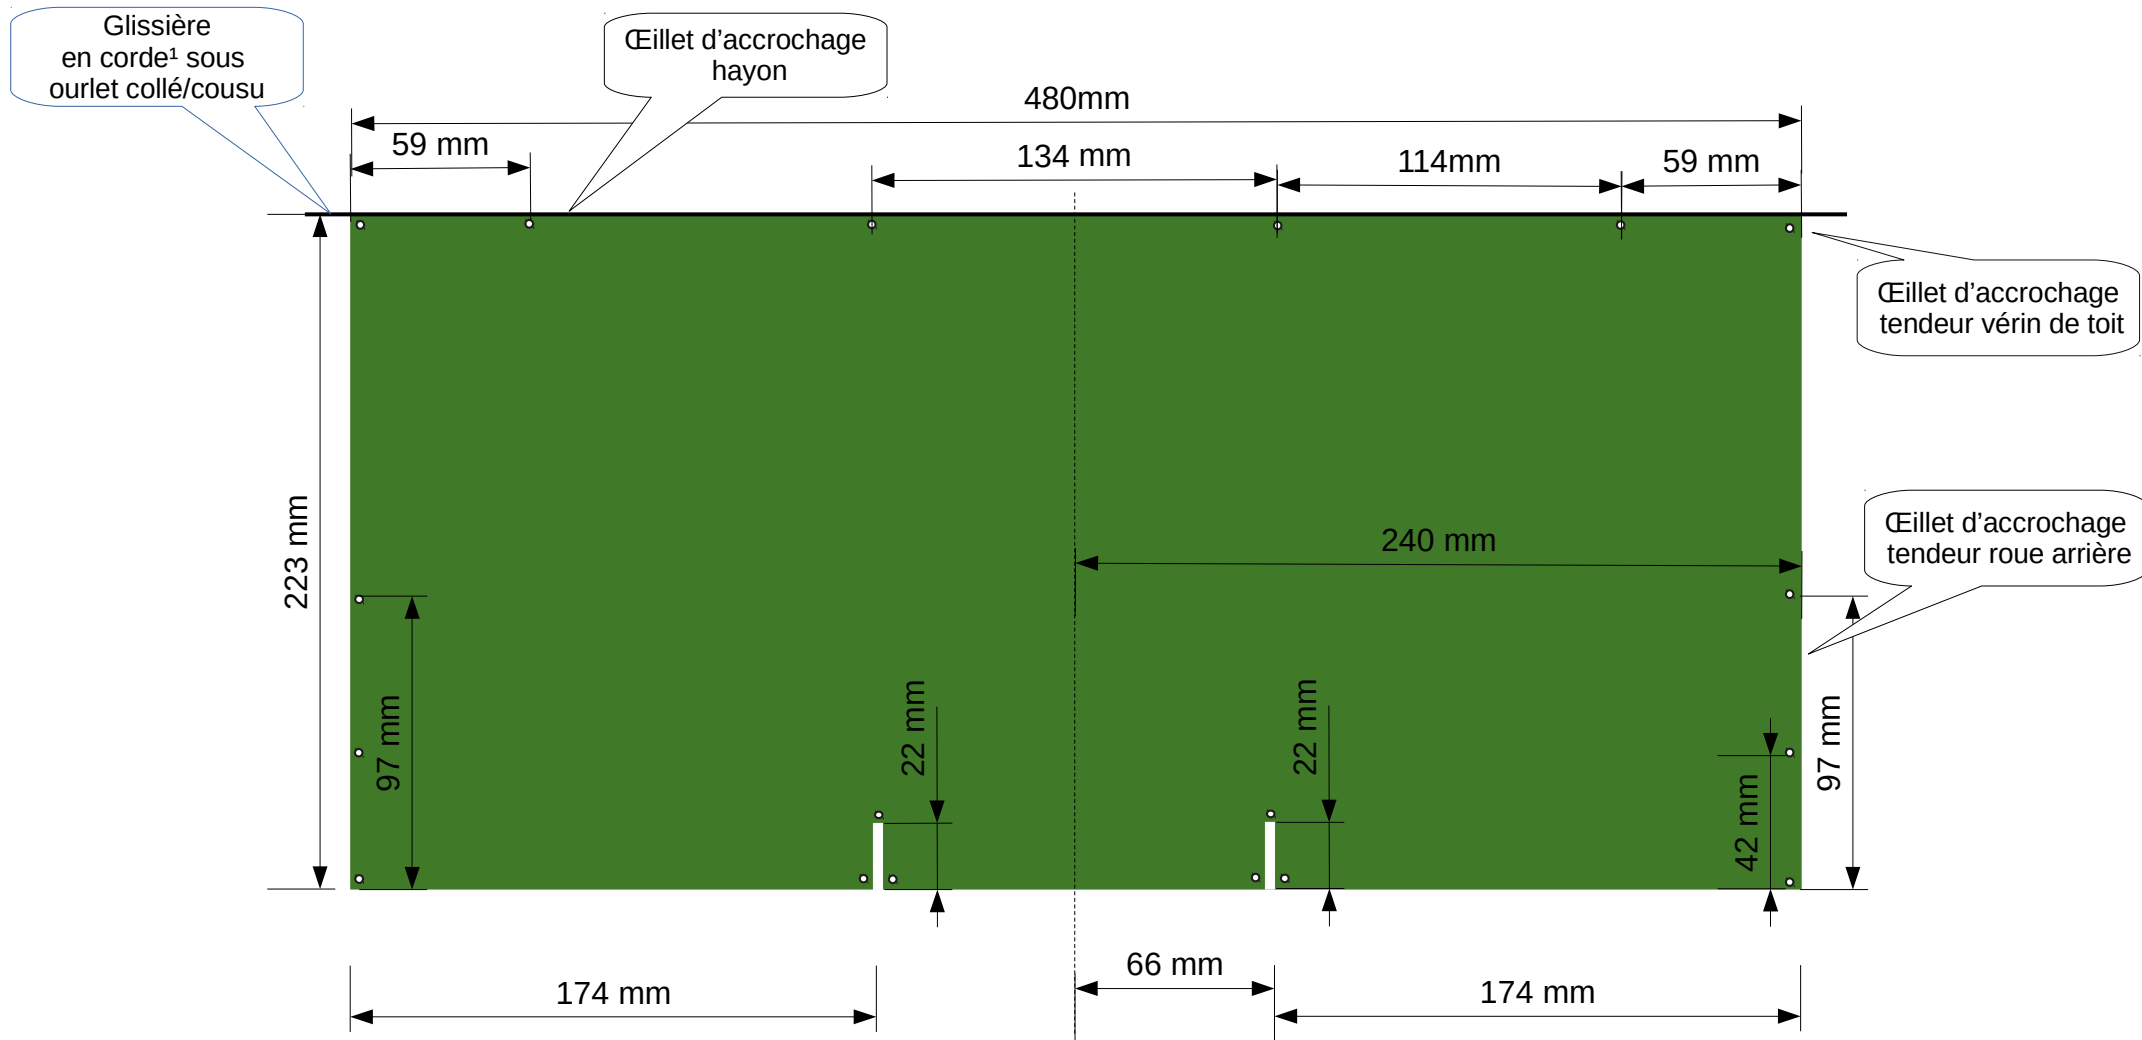

Tente douche pour hayon de Ford Custom

2 tendeurs mm
2 tendeurs mm

4 crochets de
fixations

4 élastiques à cheveux

1- Possibilité de se servir de cette tente comme auvent sur le Capland en insérant l'ourlet cordé dans la glissière du fourgon.